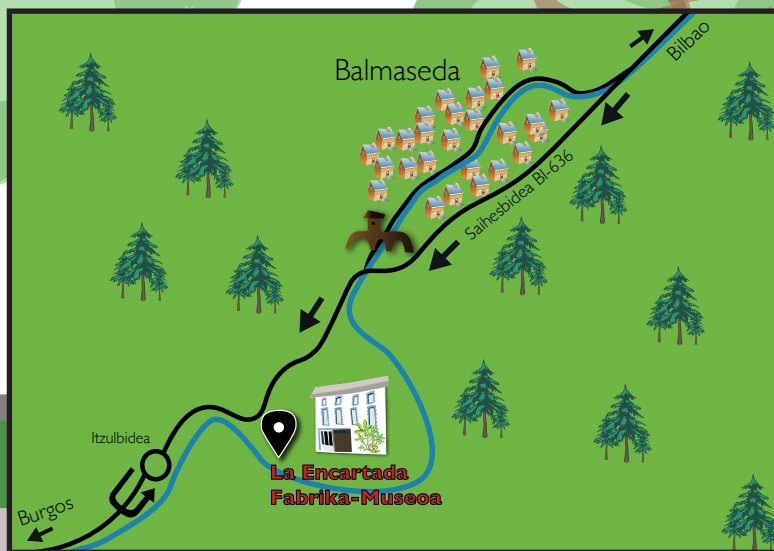

Helduak 5€ / 12 urte baino gutxiago 1,5€.

Euskeraz edo Erdaraz.

Informazioa eta erreserbak:
94 680 07 78 / 688 784 534 (whatsapp)
laencartada@bizkaia.eus

El Peñueco Auzoa, 11 - 48800 Balmaseda

Igandeak 12:00 etan (egutegia kontsultatu).
Iraupena: 1:30 h

NOLA HELDU