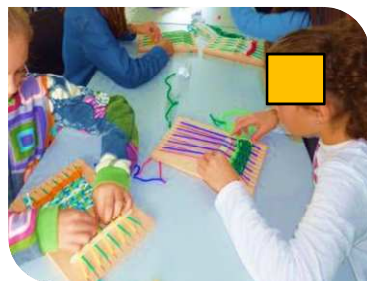

Familiarentzako tailerrak – 2018

Talleres para familia - 2018

MUSEORA ETOR ZAITEZ ZURE FAMILIAREKIN ETA GOZA EZAZU JARDUEREAZ

12:00etan
Iraupena: Ordu bat
Adina: 3/4 urtetik aurrera
Prezioa: jardueraren arabera.